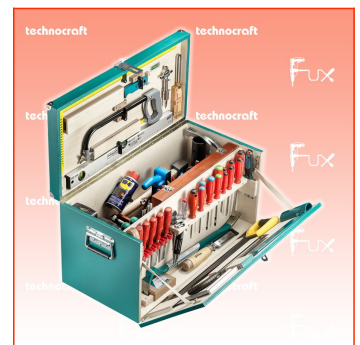

Frankolieferung

Beschreibung

Mit 167-teiligem Qualitäts-Werkzeugsatz, Birkenholzplatte, lackiert, Innenausbau für Zimmerei-Werkzeugsatz.

Inklusive Markenwerkzeuge wie PB, KNIPEX, BAHCO et RALI.

- 167 Teile

Technische Daten

- Abmessung 740 x 370 x 420 mm
- Gewicht 43.2 kg

Standard-Ausrüstung

- 1 Rollgabelschlüssel, 10"
- 1 Kugelkopf-Stiftschlüssel-Satz, 8-tlg.
- 1 Bits- + Steckschlüssel-Satz, 57-tlg.
- 1 Ausreiber-Ahle, Klinge 100x6 mm
- 6 PB Schlitz-Schraubendreher, Nr. 1 / 2 / 3 / 4 / 5 / 6
- 4 PB Torx-Schraubendreher, T15 / 20 / 25 / 27
- 3 PB Pozidriv-Schraubendreher Nrn. PZ1 / PZ2 / PZ3
- 1 Spannungsprüfer, 100 mm
- 1 Astlochbohrer-Satz, 5-tlg.
- 1 Schlangenbohrer-Satz, 9-tlg.
- 1 Holzspiralbohrer-Satz, 4-10 mm, 5-tlg.
- 1 HSS-Spiralbohrer-Satz, 19-tlg.
- 1 Schreinerhammer, 28 mm
- 1 Fäustel, 1000 g
- 1 Stossaxt mit Seitenfasen, 1150 g
- 1 Zimmermanns Axt, 1400 g
- 1 Latthammer mit Magnet, 600 g
- 1 KNIPEX Beisszange, 200 mm
- 1 KNIPEX Kombizange, verchromt, 160 mm
- 1 KNIPEX Wapuzange, 250 mm
- 1 Hobel RALI Evolution, 220 mm
- 1 Handsäge, TEFLON, 500 mm
- 1 Original Japan Zugsäge "SHOGUN", 265 mm
- 1 Farmerfeile, Hieb 2, 200 mm
- 1 Feilraspel, flach, 200 mm
- 1 Werkstattfeile, halbrund, 200 mm
- 1 Bauschlüssel, "CH"-Modell, 180 mm