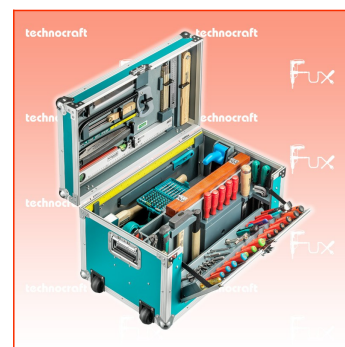

Fux Elektrowerkzeuge GmbH

Dorfstrasse 20b • 4444 Rümlingen

Telefon: 062 791 44 44

Natel: 079 247 44 44

Fax: 062 299 26 74

info@fuxtools.ch • www.fuxtools.ch

- Elektrowerkzeuge
- Rasenmäher
- Benzin-Geräte
- Kleingeräte
- Verkauf und Rep.

PDF erstellt am: 01.05.2026

Alle Angaben ohne Gewähr und solange Vorrat reicht!

Technocraft Leichtbau-Zimmerei-Werkzeugkiste Pro

Bestell- und Artikelnummer: 658383

Listenpreis CHF 2'490.00

Fuxpreis CHF 2'191.00

inklusive 8.1% MwSt

Frankolieferung

Beschreibung

Umfangreich bestückte Leichtbau-Zimmerei-Werkzeugkiste mit 184 Werkzeugen. Dank integrierten Rollen und zusätzlichem Platz für Elektrowerkzeuge, ideal für den Servicewagen, die Baustelle oder für die Montage. Zusätzliche Schublade für Kleinteile sowie fixe Einteilung für Werkzeuge sorgen für ein Maximum an Ordnung und Übersicht. Kiste mit Vorhängeschloss und mit bis zu 100 kg belastbar.

- 184 Teile

Technische Daten

- Abmessung 768x443x463 mm
- Gewicht 46 kg

Standard-Ausrüstung