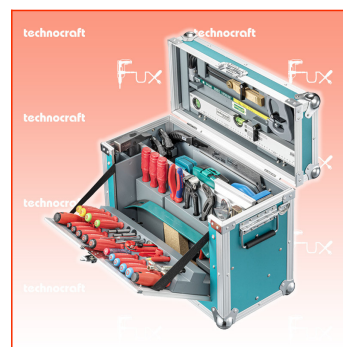

inklusive 8.1% MwSt

Frankolieferung

Beschreibung

Die kompakteste und leichteste Schreiner Leichtbau-Werkzeugkiste mit Markenwerkzeugen im technocraft Sortiment!

Die Schreiner Leichtbau-Werkzeugkiste COMPACT MAX PRO ist die kompakteste und leichteste Schreiner Werkzeugkiste von technocraft bestückt mit 104 Werkzeugen von Marken wie PB Swiss Tools, KNIPEX, BAHCO, RALI, technocraft. Mit nur gerade 20 kg eignet sich die Kiste optimal für den mobilen Einsatz, den Service-Bereich oder auch für die Werkstatt. Trotz allem sind alle wichtigen Werkzeuge für den täglichen Einsatz mit dabei. Jedes Werkzeug hat seinen festen Platz für optimale Übersicht und Ordnung zu jeder Zeit.

Auch ein wenig Stauraum bietet die Leichtbaukiste für eigene ergänzende Werkzeuge. Durch die stabile Konstruktion kann die Kiste mit bis zu 100 kg belastet und auch als Podest benutzt werden. Die Kiste ist abschliessbar mit dem mitgelieferten Vorhängeschloss. Dank dem mitgelieferten Schultertragegurt kann die Kiste auch problemlos getragen werden und man hat die Hände frei um Türen zu öffnen oder weitere Materialien mitzutragen. Mit den zwei seitliche Traggriffe kann die Kiste leicht getragen oder umgestellt werden.

Mit einer Länge von 55 cm einer breite von nur 26 cm und einer Höhe von 42 cm ist diese Werkzeugkiste einzigartig und die kleinste aus Ihrer Baureihe.

Technische Daten

- 104 Teile
- Abmessung 550 x 260 x 420 mm
- Gewicht 20.7 kg

Standard-Ausrüstung

- 1 Parallel-Anreisser, 115 mm + Bleistift
- 1 Gliedermeter, 2 m SB
- 1 Anschlag-Schreinerwinkel, 250 mm
- 1 Holzschmiege, 250 mm
- 1 Alu-Wasserwaage, 50 cm
- 1 Metallsägebogen, 300 mm
- 1 Bauschlüssel, "CH"-Mod., 180 mm
- 1 Vorhängeschloss, 30 mm
- 1 Schleifkork, 120x60x35 mm
- 1 HSS-G Spiralbohrer-Satz, 19tlg
- 1 Rali Hobel mit Wendemesser, Messerbreite 48 mm