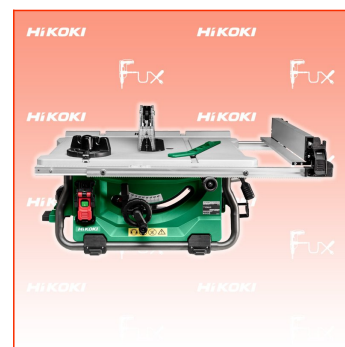

PDF erstellt am: 11.05.2026

Alle Angaben ohne Gewähr und solange Vorrat reicht!

Hikoki C3610DRJ Akku-Tischkreissäge

Bestell- und Artikelnummer: C3610DRJBASIC

Listenpreis CHF 863.72

Fuxpreis CHF 691.00

inklusive 8.1% MwSt

Frankolieferung

Beschreibung

- Soft-Start Funktion
- Überlastschutz
- Elektrische Bremse - stoppt den Motor und das Sägeblatt binnen 3 Sekunden
- Perfekte Auflagefläche durch extra lange Tischverlängerung (nach rechts 880 mm, nach links 445 mm)
- Einfache Einstellung der Gehrungswinkel und Schnitttiefe durch große Bedienknöpfe
- Ablagefach für Werkzeuge
- Gleiche Schnittkapazität wie eine strombetriebene Tischkreissäge
- Wahlweise auch mit dem AC/DC Adapter ET36A (optionales Zubehör) zu betreiben
- Staubabsaugadapter für Fremdsaugung am Gerät vorhanden (Innendurchmesser 36 mm)
- Tischgröße 730 x 559 mm, erweiterbar auf maximal 880 x 709 mm

Technische Daten

- Akkuspannung 36 V
- Leerlaufdrehzahl 5000 min⁻¹
- Max. Sägeleistung bei 90° 79 mm
- Sägeleistung bei 45° 57 mm
- Sägeblatt Ø 255 mm
- Bohrung Ø 30 mm
- Abmessung (LxBXH) 915 x 765 x 375 mm
- Gewicht 30.5 kg