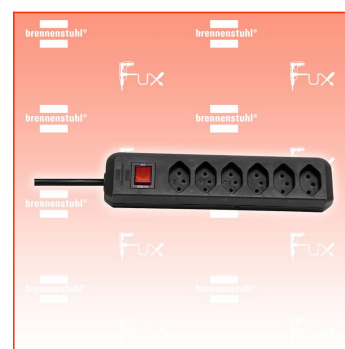

PDF erstellt am: 11.05.2026

Alle Angaben ohne Gewähr und solange Vorrat reicht!

Brennenstuhl cleverLINE Steckdosenleiste 6-fach

Bestell- und Artikelnummer: 1159462716

Listenpreis CHF 10.38

Fuxpreis CHF 8.80

inklusive 8.1% MwSt

Versand CHF 15.00

Beschreibung

- Die zeitlose Steckdosenleiste der Linie cleverLINE im attraktiven und schlanken Design. Mit 6 Steckdoseneinsätze besteht die Möglichkeit bis zu 6 Geräte anzuschliessen.
Der praktische beleuchtete Sicherheitsschalter zeigt die Bereitschaft der Steckdosenleiste an. Die Steckdosenleiste mit 2m Kabel in schwarzer Farbe bietet ausreichend Flexibilität und findet am gewünschten Ort seinen geeigneten Platz. Zudem überzeugt die Steckdosenleiste cleverLINE durch folgende Eigenschaften:
- Modernes und schlankes Design
- Mit beleuchteten Sicherheitsschalter
- Mit 2m H05VV-F 3G1,0
- Belastbar bis 10 A / 2300 W
- Halterung zum einfachen Befestigen an Wänden und Möbeln mit Magnet und Anschraubvorrichtung (nicht inkl. Artikel 1159460006 und 1159460007)

Technische Daten

- Kabellänge: 2 m
- Höhe: 4,20 cm
- Länge: 25,50 cm
- Gewicht: 0,38 kg
- Breite: 6,30 cm
- Gehäusefarbe: schwarz
- Anwendung: Haushalt
- Befestigungsart: Nicht zutreffend
- Steckerart: Gerader Stecker
- Anzahl der Steckdosen gesamt: 6
- Steckdosenanordnung: 0°
- USB Typ-Ausgangsbuchse: Nicht zutreffend
- Schutzart (IP): IP20