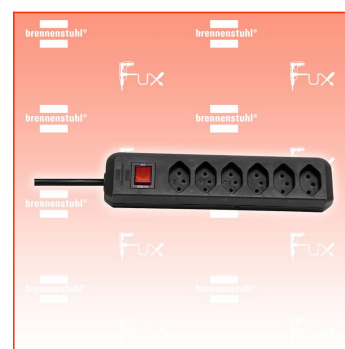

PDF erstellt am: 26.06.2026

Alle Angaben ohne Gewähr und solange Vorrat reicht!

Brennenstuhl cleverLINE Steckdosenleiste 6-fach

Bestell- und Artikelnummer: 1159462716

Listenpreis CHF 10.38

Fuxpreis CHF 8.80

inklusive 8.1% MwSt

Versand CHF 15.00

Beschreibung

- Die zeitlose Steckdosenleiste der Linie cleverLINE im attraktiven und schlanken Design. Mit 6 Steckdoseneinsätze besteht die Möglichkeit bis zu 6 Geräte anzuschliessen.
Der praktische beleuchtete Sicherheitsschalter zeigt die Bereitschaft der Steckdosenleiste an. Die Steckdosenleiste mit 2m Kabel in schwarzer Farbe bietet ausreichend Flexibilität und findet am gewünschten Ort seinen geeigneten Platz. Zudem überzeugt die Steckdosenleiste cleverLINE durch folgende Eigenschaften:
- Modernes und schlankes Design
- Mit beleuchteten Sicherheitsschalter
- Mit 2m H05VV-F 3G1,0
- Belastbar bis 10 A / 2300 W
- Halterung zum einfachen Befestigen an Wänden und Möbeln mit Magnet und Anschraubvorrichtung (nicht inkl. Artikel 1159460006 und 1159460007)

Technische Daten

- Kabellänge: 2 m
- Höhe: 4,20 cm
- Länge: 25,50 cm
- Gewicht: 0,38 kg
- Breite: 6,30 cm
- Gehäusefarbe: schwarz
- Anwendung: Haushalt
- Befestigungsart: Nicht zutreffend
- Steckerart: Gerader Stecker
- Anzahl der Steckdosen gesamt: 6
- Steckdosenanordnung: 0°
- USB Typ-Ausgangsbuchse: Nicht zutreffend
- Schutzart (IP): IP20