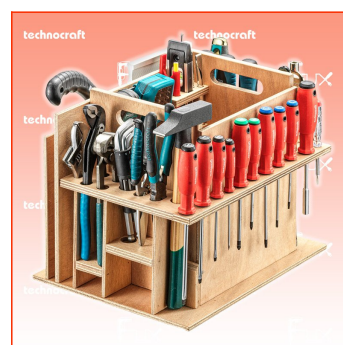

Frankolieferung

Beschreibung

Die L-Boxx WOODY BOXX 2 ist mehr als nur eine Werkzeugkiste. Mit 81 speziell ausgewählten Werkzeugen für Holzverarbeiter sind alle Werkzeuge sorgfältig in einem für die L-BOXX massgefertigten, neu optimierten herausnehmbaren Holzeinsatz verstaut. Dieses durchdachte Design passt perfekt zum mobilen Arbeiten und lässt sich mühelos in jedes Fahrzeugeinrichtungssystem von Sortimo integrieren. Sie kann bis zu 25 kg tragen und ihr widerstandsfähiger Deckel unterstützt Gewichte von bis zu 100 kg.

- Massgefertigter, optimierter und herausnehmbarer Holzeinsatz für saubere Aufbewahrung
- Nahtlose Integration in Sortimo-System ohne Adapter
- Tragkraft von 25 kg mit einem Deckel, der bis zu 100 kg aushält

Technische Daten

- Abmessung 445 x 358 x 390 mm
- Gewicht 13.5 kg

Standard-Ausrüstung

- technocraft L-Boxx WOODY BOXX leer
- technocraft Werkzeug-Einsatz WOODY BOXX 2
- technocraft Rollgabelschlüssel 10
- technocraft Innensechskant-Kugelkopf-Schlüssel-Satz 8-tlg
- technocraft Bit-/Schraubendreherhalter 1/4"
- technocraft Bit-Box PRO 32-tlg
- technocraft Schlitz-Schraubendreher 1 BLK
- technocraft Schlitz-Schraubendreher 2 BLK
- technocraft Schlitz-Schraubendreher 3 BLK
- technocraft Schlitz-Schraubendreher 4 BLK
- technocraft TX-Schraubendreher T15 BLK
- technocraft TX-Schraubendreher T20 BLK
- technocraft TX-Schraubendreher T25 BLK
- technocraft PZ-Schraubendreher 1 BLK
- technocraft PZ-Schraubendreher 2 BLK
- technocraft Spannungsprüfer 65 BLK
- technocraft Sicherheits-Schreinerhammer 25 mm
- technocraft Universalschere, gerade, rostfrei
- technocraft Beisszange 200 mm
- technocraft Kombizange 180 mm
- technocraft Wasserpumpenzange durchgesteckt