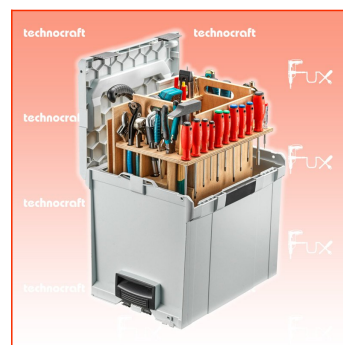

Frankolieferung

Beschreibung

Die L-Boxx WOODY BOXX 2 ist mehr als nur eine Werkzeugkiste. Mit 81 speziell ausgewählten Werkzeugen für Holzverarbeiter sind alle Werkzeuge sorgfältig in einem für die L-BOXX massgefertigten, neu optimierten herausnehmbaren Holzeinsatz verstaut. Dieses durchdachte Design passt perfekt zum mobilen Arbeiten und lässt sich mühelos in jedes Fahrzeugeinrichtungssystem von Sortimo integrieren. Sie kann bis zu 25 kg tragen und ihr widerstandsfähiger Deckel unterstützt Gewichte von bis zu 100 kg.

- Massgefertigter, optimierter und herausnehmbarer Holzeinsatz für saubere Aufbewahrung
- Nahtlose Integration in Sortimo-System ohne Adapter
- Tragkraft von 25 kg mit einem Deckel, der bis zu 100 kg aushält

Technische Daten

- Abmessung 445 x 358 x 390 mm
- Gewicht 13.5 kg

Standard-Ausrüstung

- technocraft L-Boxx WOODY BOXX leer
- technocraft Werkzeug-Einsatz WOODY BOXX 2
- technocraft Rollgabelschlüssel 10
- technocraft Innensechskant-Kugelkopf-Schlüssel-Satz 8-tlg
- technocraft Bit-/Schraubendreherhalter 1/4"
- technocraft Bit-Box PRO 32-tlg
- technocraft Schlitz-Schraubendreher 1 BLK
- technocraft Schlitz-Schraubendreher 2 BLK
- technocraft Schlitz-Schraubendreher 3 BLK
- technocraft Schlitz-Schraubendreher 4 BLK
- technocraft TX-Schraubendreher T15 BLK
- technocraft TX-Schraubendreher T20 BLK
- technocraft TX-Schraubendreher T25 BLK
- technocraft PZ-Schraubendreher 1 BLK
- technocraft PZ-Schraubendreher 2 BLK
- technocraft Spannungsprüfer 65 BLK
- technocraft Sicherheits-Schreinerhammer 25 mm
- technocraft Universalschere, gerade, rostfrei
- technocraft Beisszange 200 mm
- technocraft Kombizange 180 mm
- technocraft Wasserpumpenzange durchgesteckt