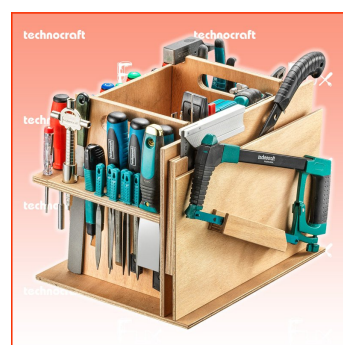

Frankolieferung

Beschreibung

Die L-Boxx WOODY BOXX 2 ist mehr als nur eine Werkzeugkiste. Mit 81 speziell ausgewählten Werkzeugen für Holzverarbeiter sind alle Werkzeuge sorgfältig in einem für die L-BOXX massgefertigten, neu optimierten herausnehmbaren Holzeinsatz verstaut. Dieses durchdachte Design passt perfekt zum mobilen Arbeiten und lässt sich mühelos in jedes Fahrzeugeinrichtungssystem von Sortimo integrieren. Sie kann bis zu 25 kg tragen und ihr widerstandsfähiger Deckel unterstützt Gewichte von bis zu 100 kg.

- Massgefertigter, optimierter und herausnehmbarer Holzeinsatz für saubere Aufbewahrung
- Nahtlose Integration in Sortimo-System ohne Adapter
- Tragkraft von 25 kg mit einem Deckel, der bis zu 100 kg aushält

Technische Daten

- Abmessung 445 x 358 x 390 mm
- Gewicht 13.5 kg

Standard-Ausrüstung

- technocraft L-Boxx WOODY BOXX leer
- technocraft Werkzeug-Einsatz WOODY BOXX 2
- technocraft Rollgabelschlüssel 10
- technocraft Innensechskant-Kugelkopf-Schlüssel-Satz 8-tlg
- technocraft Bit-/Schraubendreherhalter 1/4"
- technocraft Bit-Box PRO 32-tlg
- technocraft Schlitz-Schraubendreher 1 BLK
- technocraft Schlitz-Schraubendreher 2 BLK
- technocraft Schlitz-Schraubendreher 3 BLK
- technocraft Schlitz-Schraubendreher 4 BLK
- technocraft TX-Schraubendreher T15 BLK
- technocraft TX-Schraubendreher T20 BLK
- technocraft TX-Schraubendreher T25 BLK
- technocraft PZ-Schraubendreher 1 BLK
- technocraft PZ-Schraubendreher 2 BLK
- technocraft Spannungsprüfer 65 BLK
- technocraft Sicherheits-Schreinerhammer 25 mm
- technocraft Universalschere, gerade, rostfrei
- technocraft Beisszange 200 mm
- technocraft Kombizange 180 mm
- technocraft Wasserpumpenzange durchgesteckt