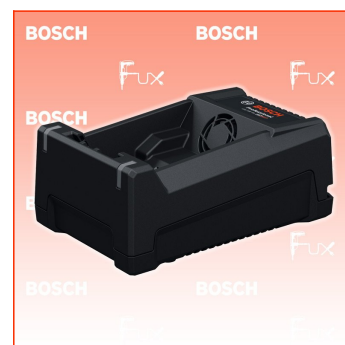

PDF erstellt am: 11.05.2026

Alle Angaben ohne Gewähr und solange Vorrat reicht!

Bosch Professional GAL 12 V/18V-80 Schnellladegerät

Bestell- und Artikelnummer: 01600A037CH

Fuxpreis CHF 89.00

inklusive 8.1% MwSt

Versand CHF 15.00

Beschreibung

12-V- und 18-V-Schnellladegerät

- Einfach und bequem, ein Ladegerät für alle deine 12V- und 18V-Bosch Professional-Akkus
- Schnelles Aufladen mit 8-A-Ladestrom, der einen 18V-Akku mit 5,5 Ah in 46 und einen 12V-Akku mit 4,0 Ah in 37 Minuten vollständig auflädt
- Reduziert mit intelligentem Active Air Cooling 3.0 die Ausfallzeiten, indem es den vor, während und nach dem Laden kühlt
- Praktisch und kompakt dank Bay-in-Bay-Lösung

Produkt-Highlights

Einfach und komfortabel: Das GAL 12V/18V-80 Professional ist ein schnelles Dual-Voltage-Ladegerät für alle 12V- und 18V-Bosch Professional-Akkus. Dank eines Ladestroms von 8 A kannst du einen 18V-Akku mit 5,5 Ah in 46 Minuten und einen 12V-Akku mit 4,0 Ah in 37 Minuten vollständig aufladen. Dieses Ladegerät reduziert mit intelligentem Active Air Cooling 3.0 die Ausfallzeiten, indem es den vor, während und nach dem Laden kühlt. Dieses kompakte Ladegerät verfügt über eine praktische Bay-in-Bay-Lösung.